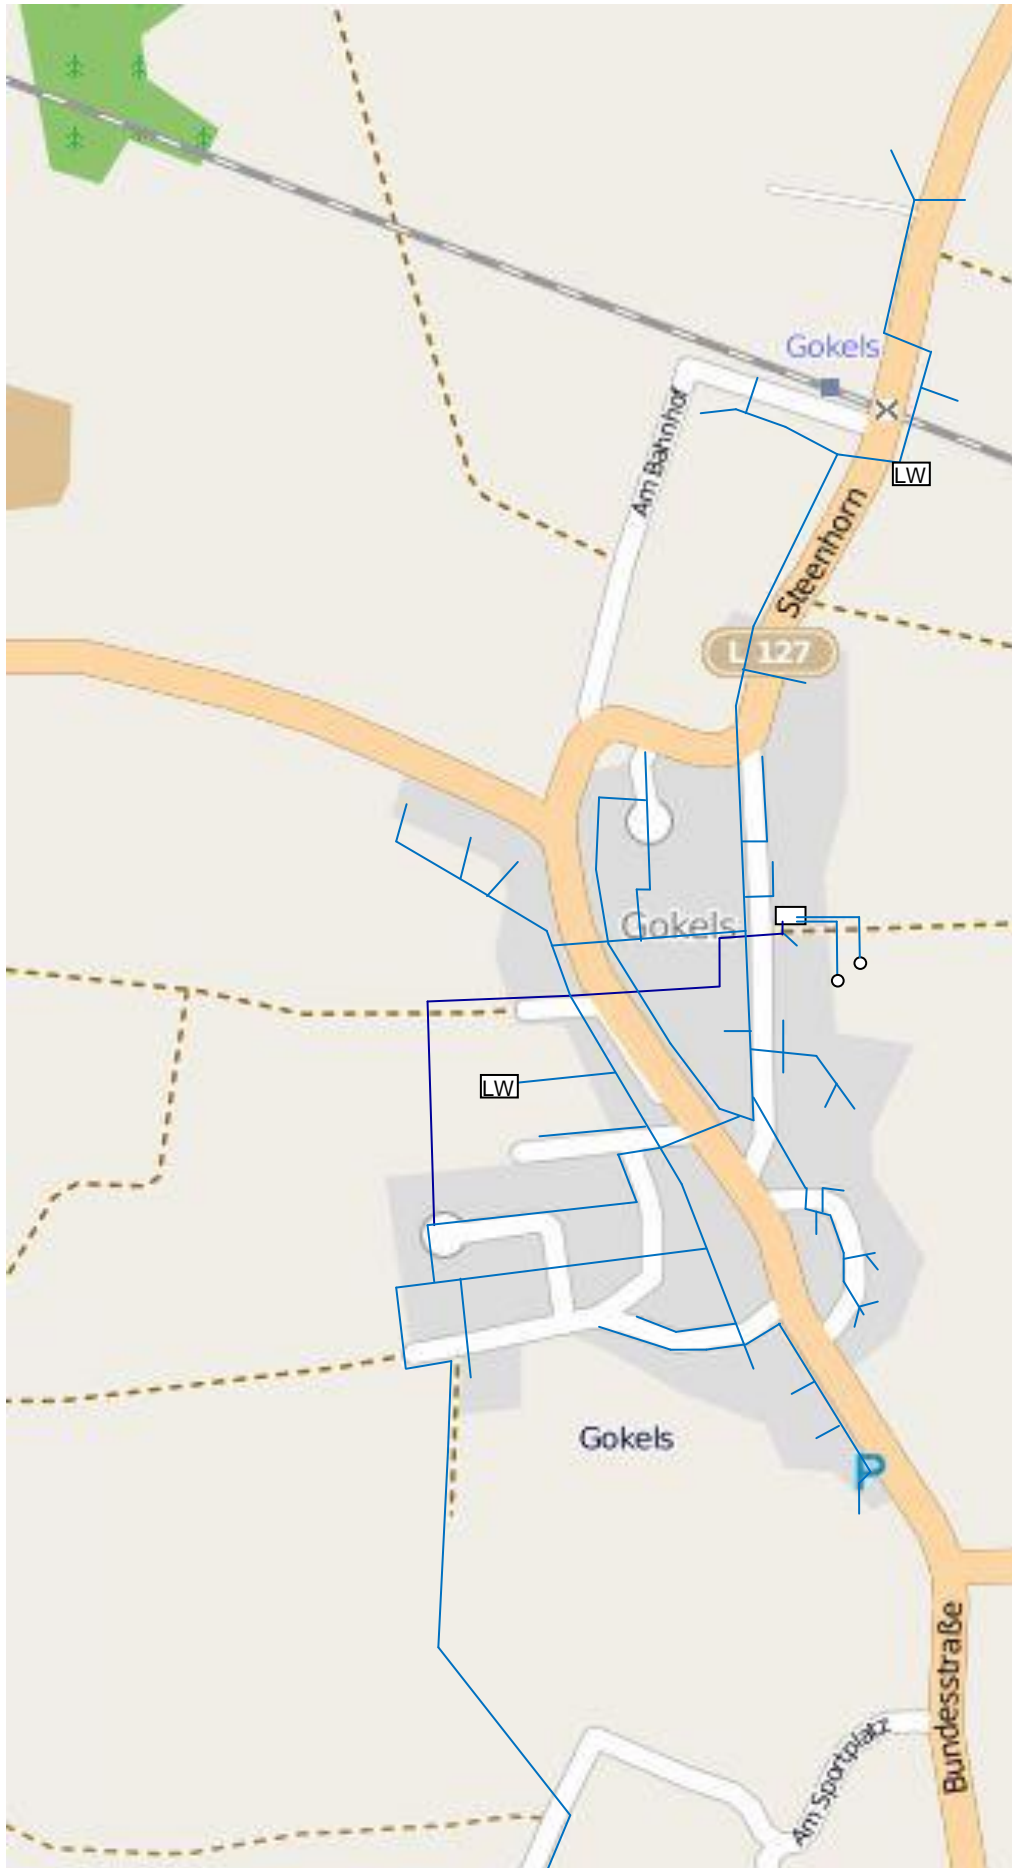

# Leitungsnetz der Wasserleitungs- Genossenschaft e.G. Gokels

Gesamtlänge: 4830m

Auszug aus OpenStreetMap

— 100mm Leitung